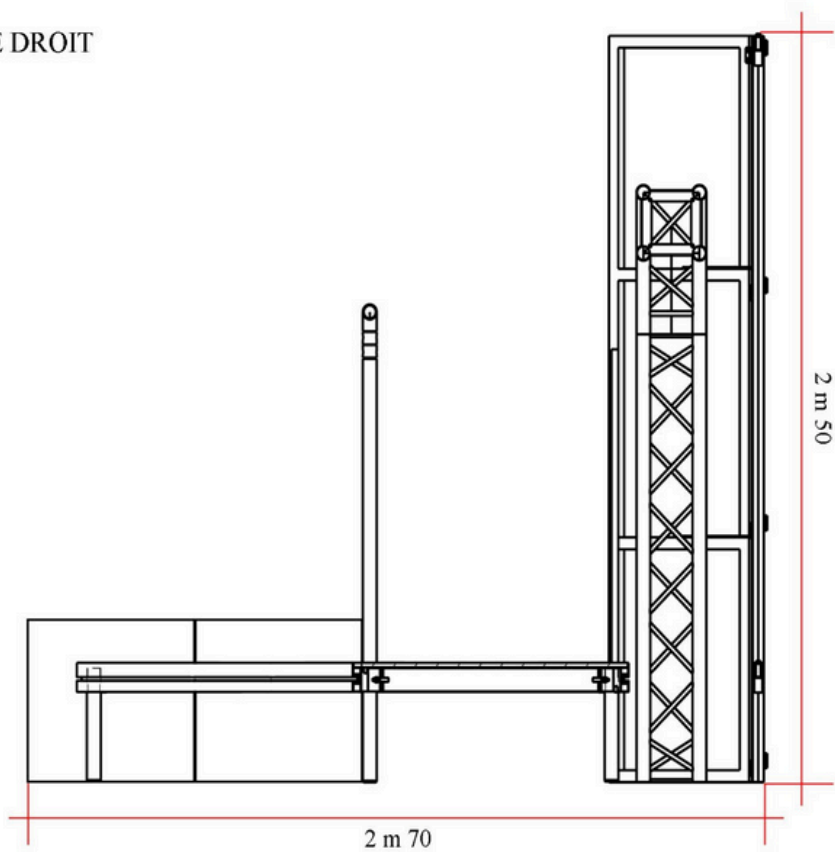

PLAN D'OCCUPATION THEATRE DEMONTABLE

VUE COTE DROIT