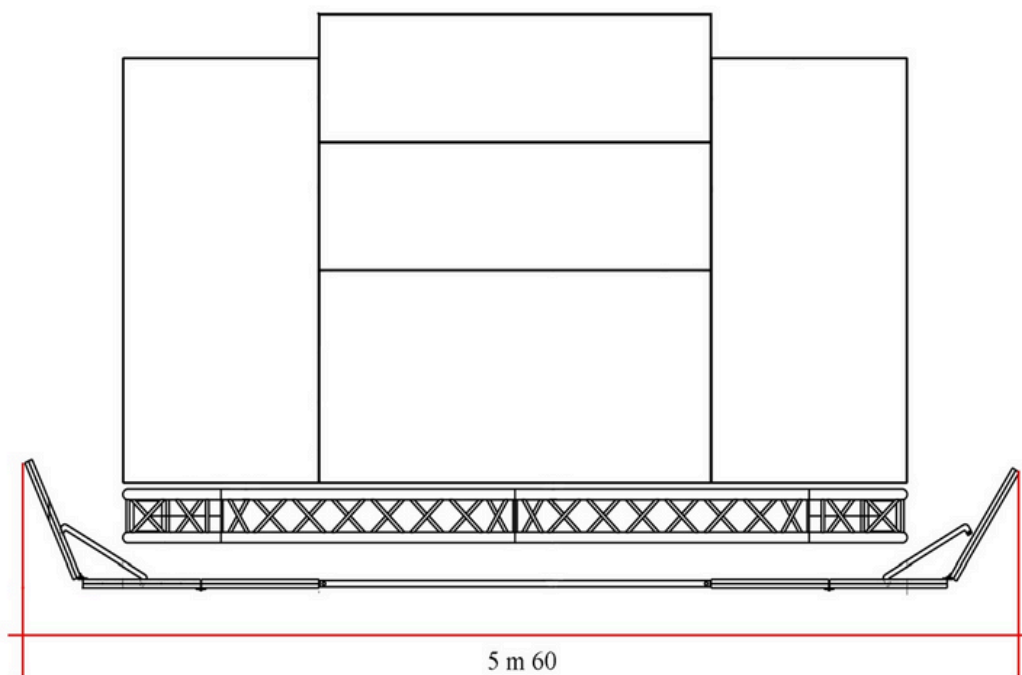

VUE DU DESSUS